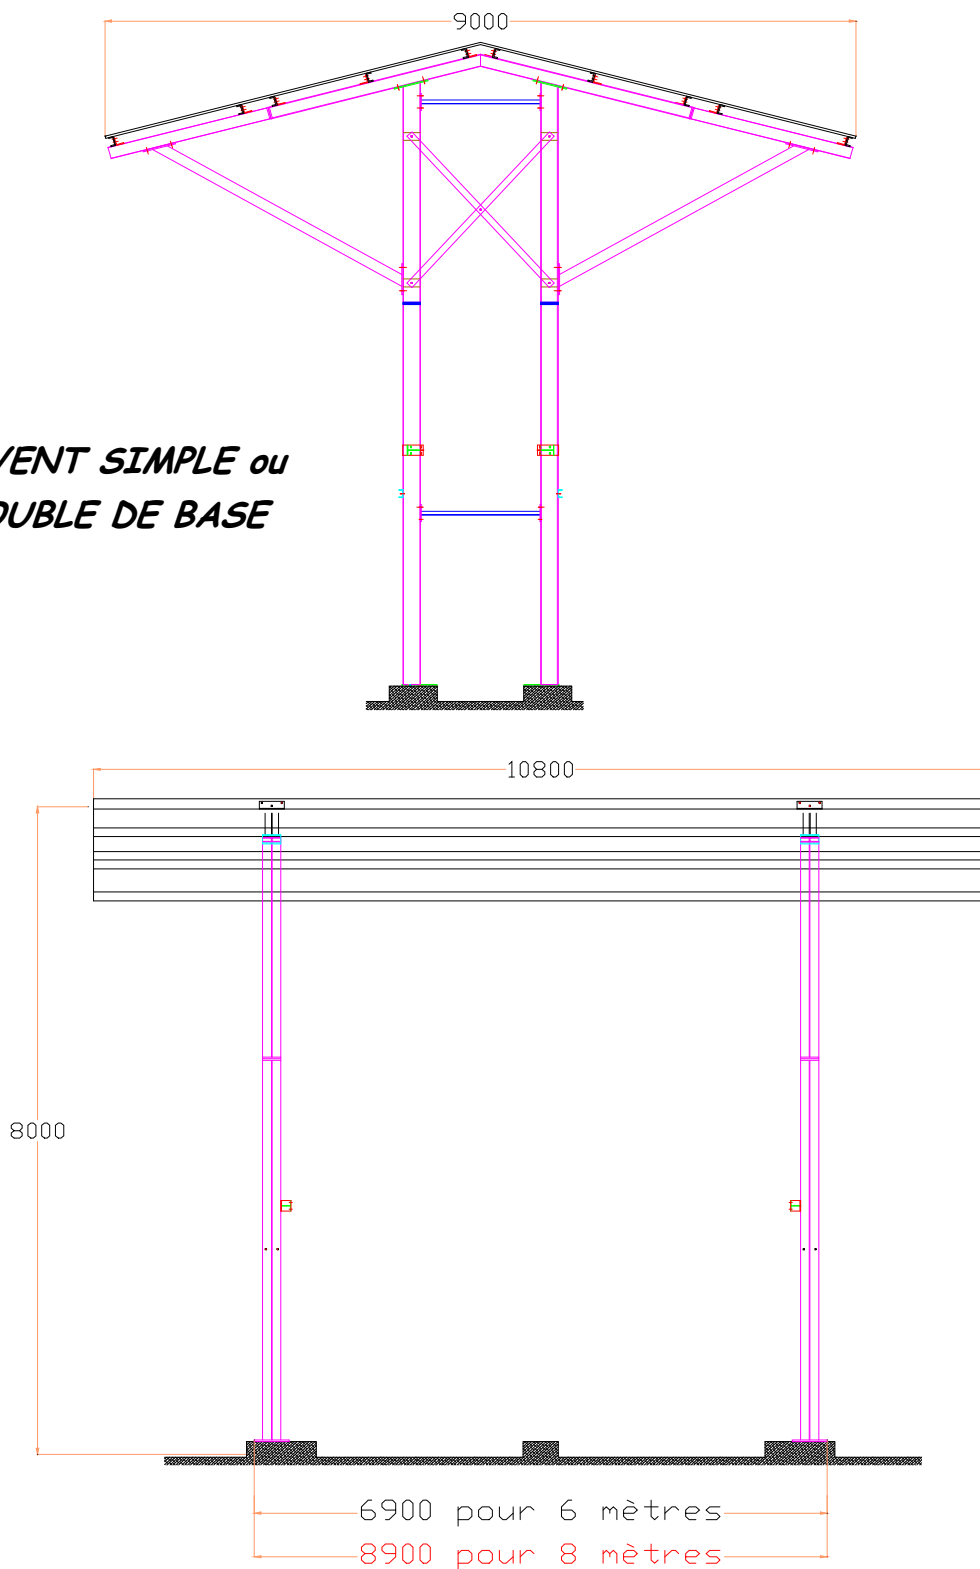

PASSERELLE - AUVENT

longueur 6 ou 8 mètres

6.8-6/A

*AUVENT SIMPLE ou
DOUBLE DE BASE*

XL Techniques

XL TECHNIQUES

Parc Lafayette

5, rue Lafayette