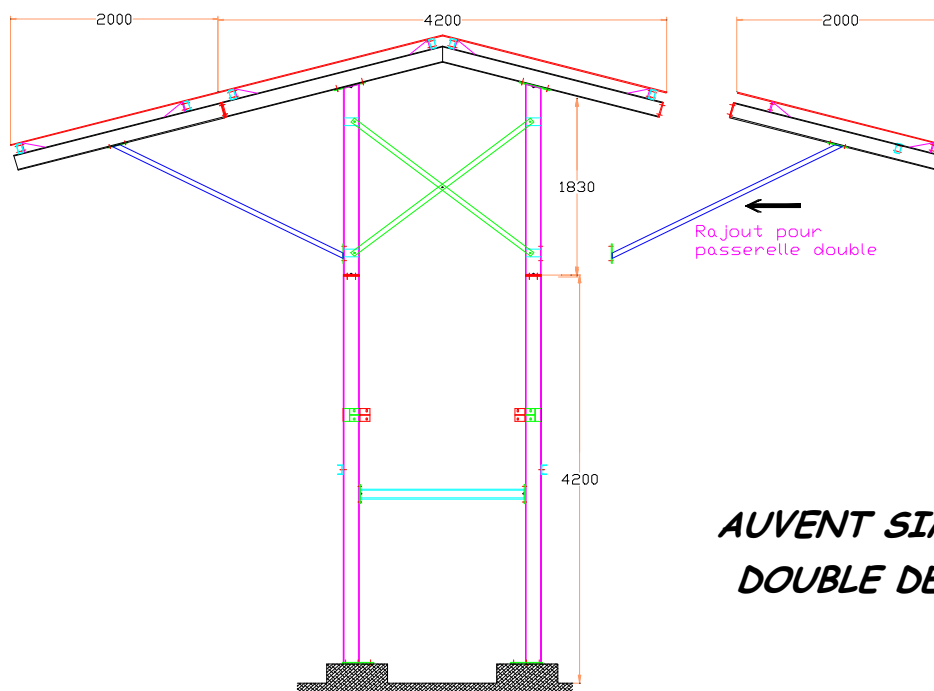

PASSERELLE - AUVENT

4-6/A

longueur 4 mètres

**AUVENT SIMPLE ou
DOUBLE DE BASE**

XL Techniques

XL TECHNIQUES

Parc Lafayette

5, rue Lafayette