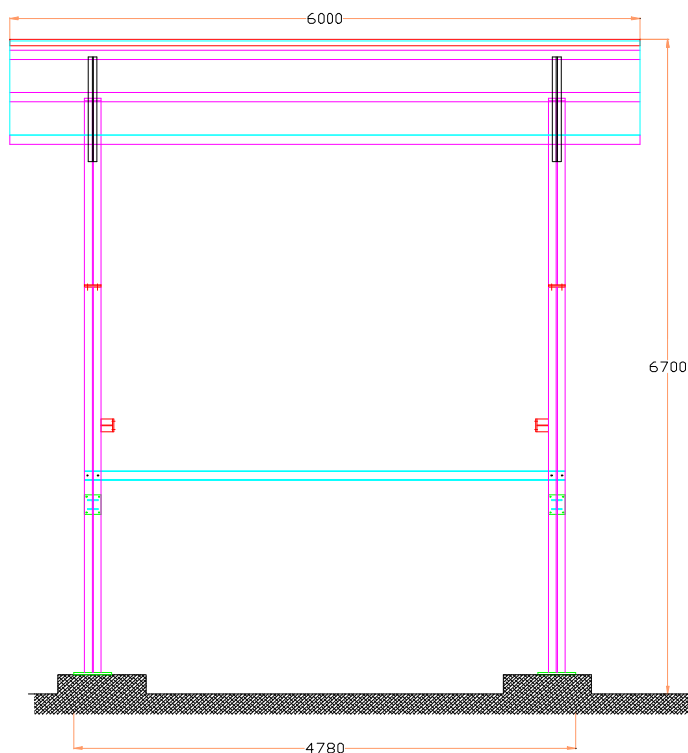

PASSERELLE - AUVENT

4-6/A

longueur 4 mètres

**AUVENT SIMPLE ou
DOUBLE DE BASE**

XL Techniques

XL TECHNIQUES

Parc Lafayette

5, rue Lafayette