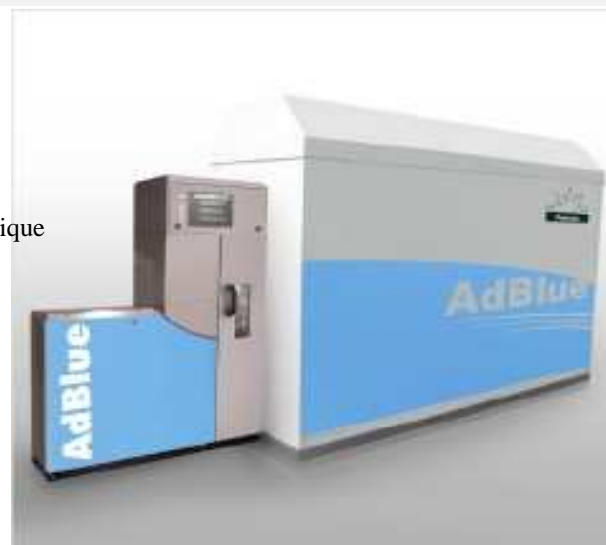

STATION Ad-Blue Euro VI Compact

La solution à vos problématiques carburant

Afin de faire face à vos besoins de gestion et de stockage XL Techniques a développé une gamme de stations-service mobiles dont l'objectif est de vous permettre de bénéficier des avantages de la distribution de carburant tout en maîtrisant vos coûts. La station Ad Blue est complètement autonome et répond à la réglementation en vigueur. Elle peut être utilisée pour des applications privées ou publiques. L'appareil distributeur est fourni avec la station.

Spécifications:

Compartment 1: Stockage
Compartment 2: Chambre technique
Appareil distributeur accolé au stockage
Système de chauffage intégré
Couleur extérieur : Blanc
Orifice de remplissage situé dans la chambre technique
Canalisation inox et couplage à sec en 2 pouces
Limiteur de remplissage type Fafnir
Indicateur de niveau intégré

Options

Système de protection de débordement avec alarme et bouton reset
Distributeur double face
Fermeture de porte électrique et automatique

Privatif :

PETROTEC EURO 1000 VI – Ad Blue
Panneau INOX et châssis en acier galvanisé
1 pistolet Elaflex Ad-Blue avec aimant intégré
Calculateur Petrotec CI 005 (Simple ou Double)
Affichage volume sur 6 digits
Taille du digit : 1 pouce
Mesureur Petrotec spécial Ad-Blue PTF
Totalisateur électromécanique (8 digits)
Pression de fonctionnement 5 bar maxi

Public:

PETROTEC EURO 1000 VI ou EURO 5000 VI – Ad Blue
Approuvé MID B+D (NMI certification n° T10092)
Panneau INOX et châssis en acier galvanisé
1 ou 2 pistolet Elaflex Ad-Blue avec aimant intégré
Calculateur Petrotec CEM 03 (Simple ou Double Face)
Affichage volume/prix sur 6 digits
Taille du digit : 1 pouce
Mesureur Petrotec spécial Ad-Blue PTF
Totalisateur électromécanique (7 digits)
Pression de fonctionnement 5 bar maxi