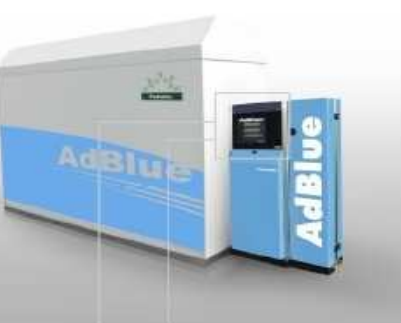

STATION Ad-Blue Euro VI Compact

La solution à vos problématiques carburant

Afin de faire face à vos besoins de gestion et de stockage XL Techniques a développé une gamme de stations-service mobiles dont l'objectif est de vous permettre de bénéficier des avantages de la distribution de carburant tout en maîtrisant vos coûts. La station Ad Blue est complètement autonome et répond à la réglementation en vigueur. Elle peut être utilisée pour des applications privées ou publiques. L'appareil distributeur est fourni avec la station.

Spécifications:

Compartment 1: Stockage
Compartment 2: Chambre technique
Appareil distributeur accolé au stockage
Système de chauffage intégré
Couleur extérieur : Blanc
Orifice de remplissage situé dans la chambre technique
Canalisation inox et couplage à sec en 2 pouces
Limiteur de remplissage type Fafnir
Indicateur de niveau intégré

Options

Système de protection de débordement avec alarme et bouton reset
Distributeur double face
Fermeture de porte électrique et automatique

Privatif :

PETROTEC EURO 1000 VI – Ad Blue
Panneau INOX et châssis en acier galvanisé
1 pistolet Elaflex Ad-Blue avec aimant intégré
Calculateur Petrotec CI 005 (Simple ou Double)
Affichage volume sur 6 digits
Taille du digit : 1 pouce
Mesureur Petrotec spécial Ad-Blue PTF
Totalisateur électromécanique (8 digits)
Pression de fonctionnement 5 bar maxi

Public:

PETROTEC EURO 1000 VI ou EURO 5000 VI – Ad Blue
Approuvé MID B+D (NMI certification n° T10092)
Panneau INOX et châssis en acier galvanisé
1 ou 2 pistolet Elaflex Ad-Blue avec aimant intégré
Calculateur Petrotec CEM 03 (Simple ou Double Face)
Affichage volume/prix sur 6 digits
Taille du digit : 1 pouce
Mesureur Petrotec spécial Ad-Blue PTF
Totalisateur électromécanique (7 digits)
Pression de fonctionnement 5 bar maxi