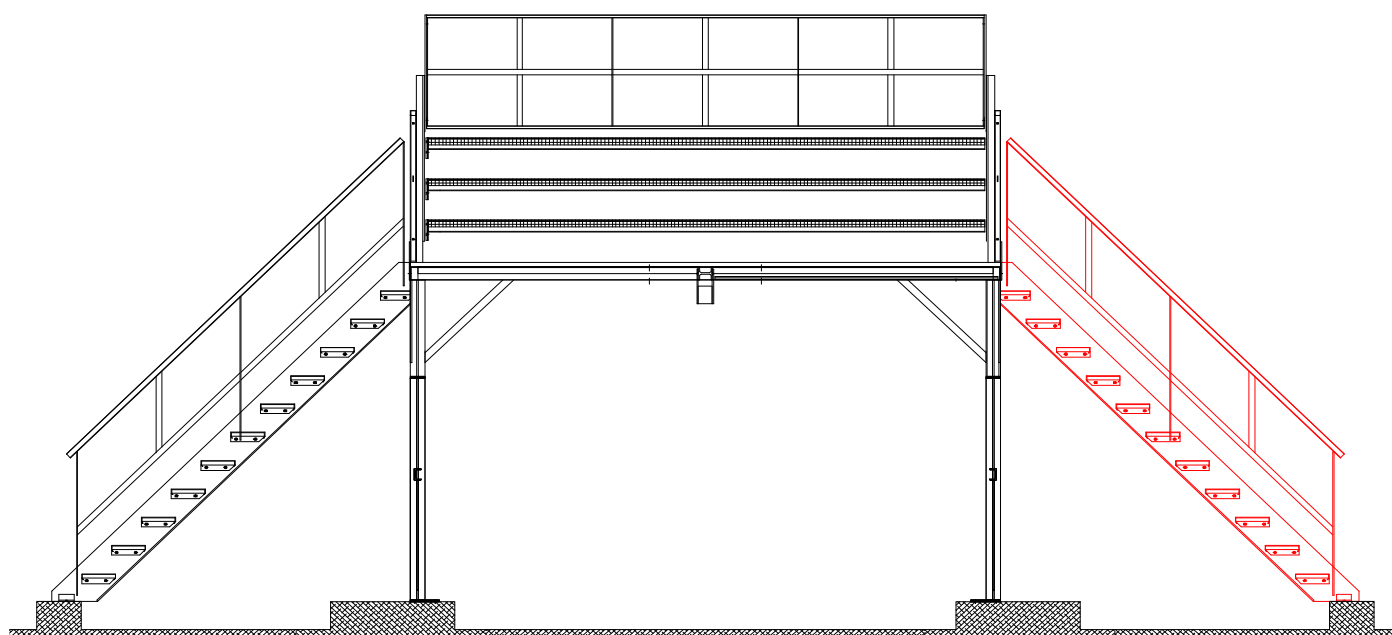

4-16/A

OPTION
**SECOND ESCALIER
DROIT**

XL Techniques

XL TECHNIQUES

Parc Lafayette

5, rue Lafayette

25000 BESACON

Tel : 03.81.41.31.27 Fax : 03.81.41.33.49