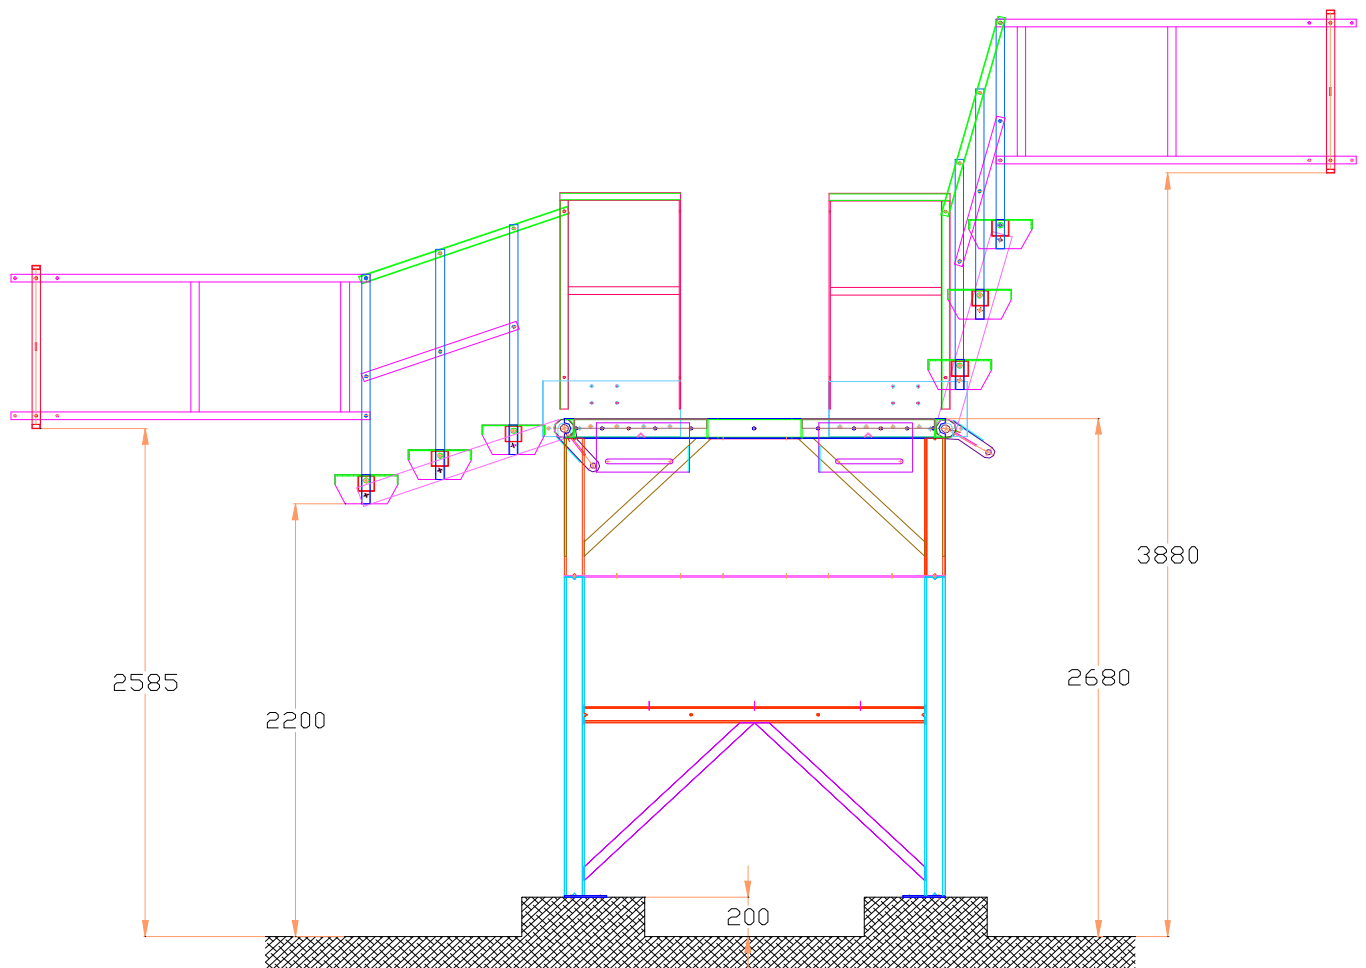

PASSERELLE - AUVENT

6.8-4/A

longueur 6 ou 8 mètres

PASSERELLE DOUBLE DE BASE

VUE DE FACE

BONNEVAUX SAS

ZI Rue Eiffel - BP 23 175 - 25303 PONTARLIER CEDEX

Tél : 03.81.39.08.59 - Fax : 03.81.46.65.97