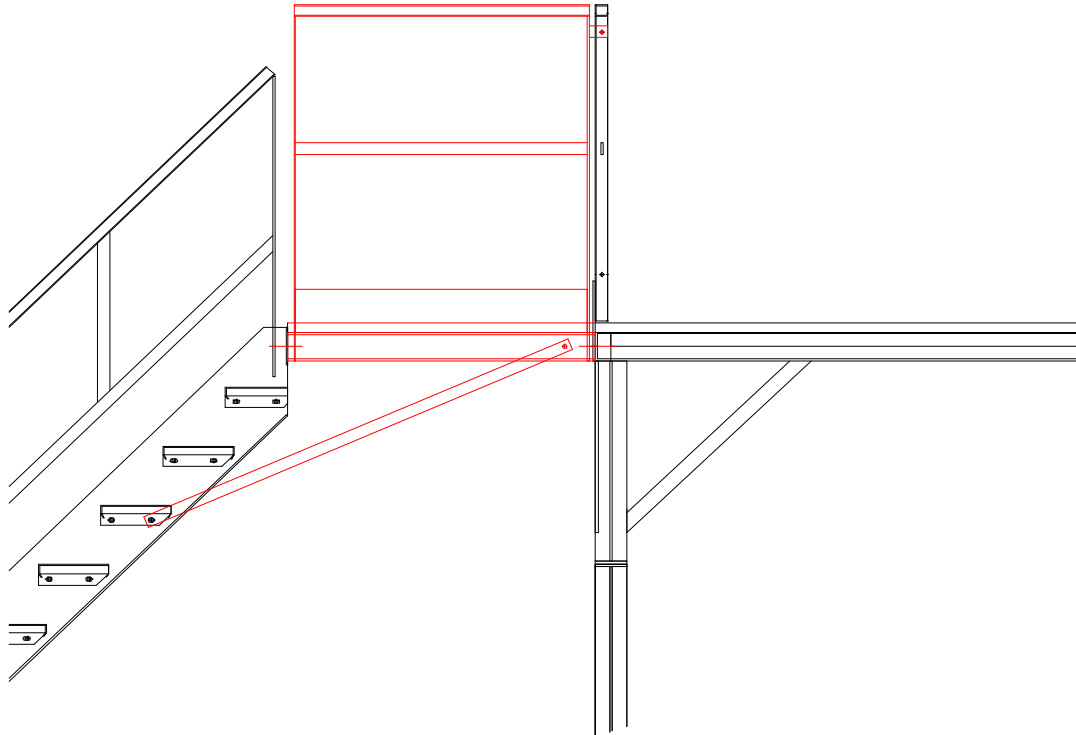

OPTION :
**PALIER TECHNIQUE
EN LIGNE**

4-12/A

XL Techniques

XL TECHNIQUES

Parc Lafayette

5, rue Lafayette

25000 BESACON

Tel : 03.81.41.31.27