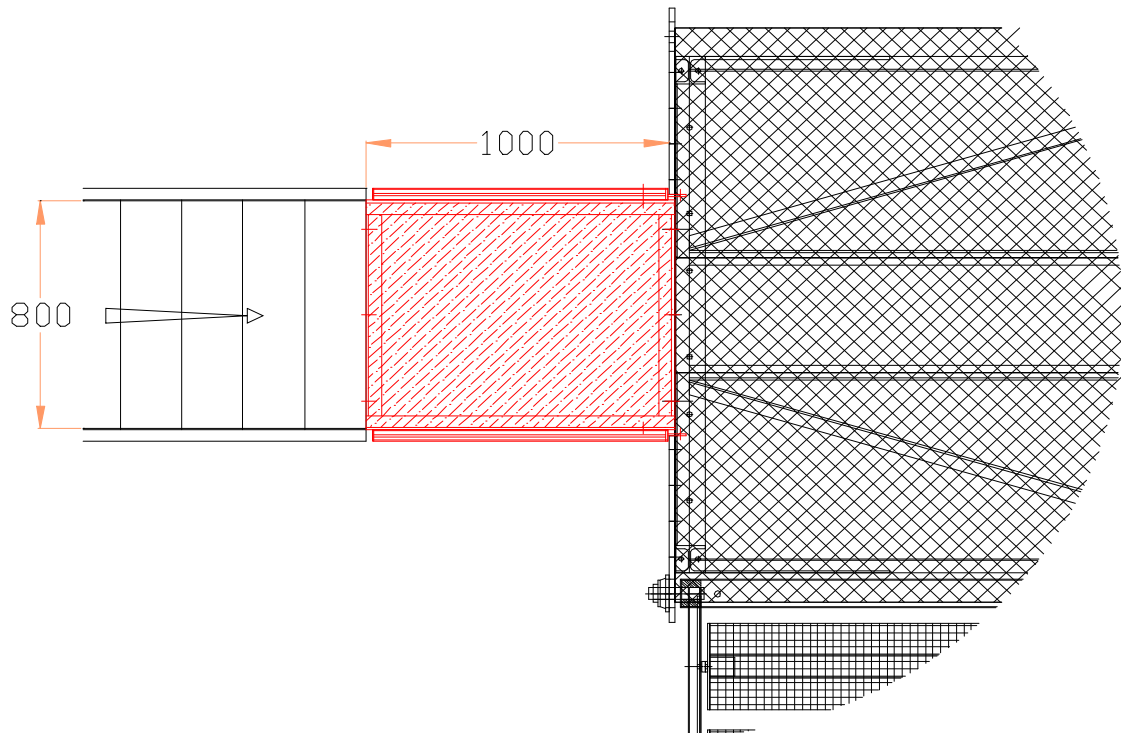

OPTION :
**PALIER TECHNIQUE
EN LIGNE**

4-12/A

XL Techniques

XL TECHNIQUES

Parc Lafayette

5, rue Lafayette

25000 BESACON

Tel : 03.81.41.31.27