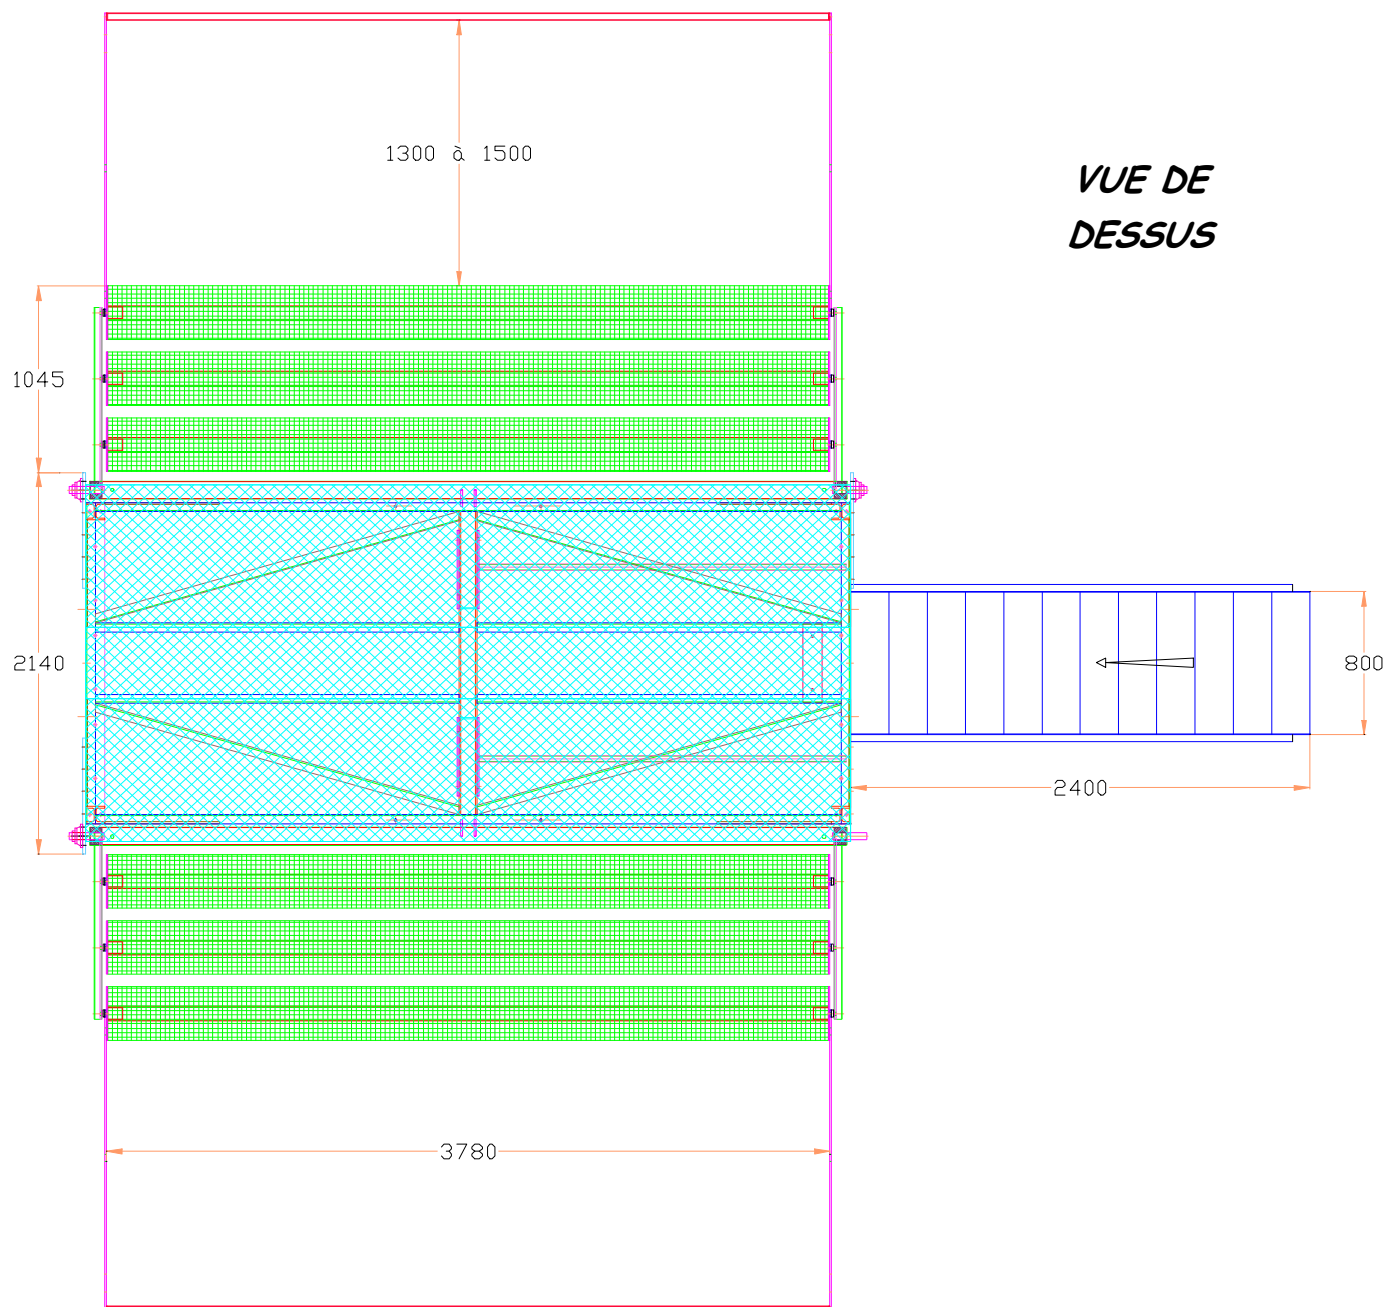

PASSERELLE - AUVENT

4-4/A

longueur 4 mètres

PASSERELLE DOUBLE DE BASE

VUE DE FACE

XL Techniques

XL TECHNIQUES

Parc Lafayette

5, rue Lafayette

25000 BESACON

Tel : 03.81.41.31.27

Fax : 03.81.41.33.49

Email : contact@xltechniques.com – Visitez notre site : www.xltechniques.com

PASSERELLE - AUVENT

4-5/A

longueur 4 mètres

PASSERELLE DOUBLE DE BASE

XL Techniques

XL TECHNIQUES

Parc Lafayette

5, rue Lafayette

25000 BESACON

Tel : 03.81.41.31.27

Fax : 03.81.41.33.49