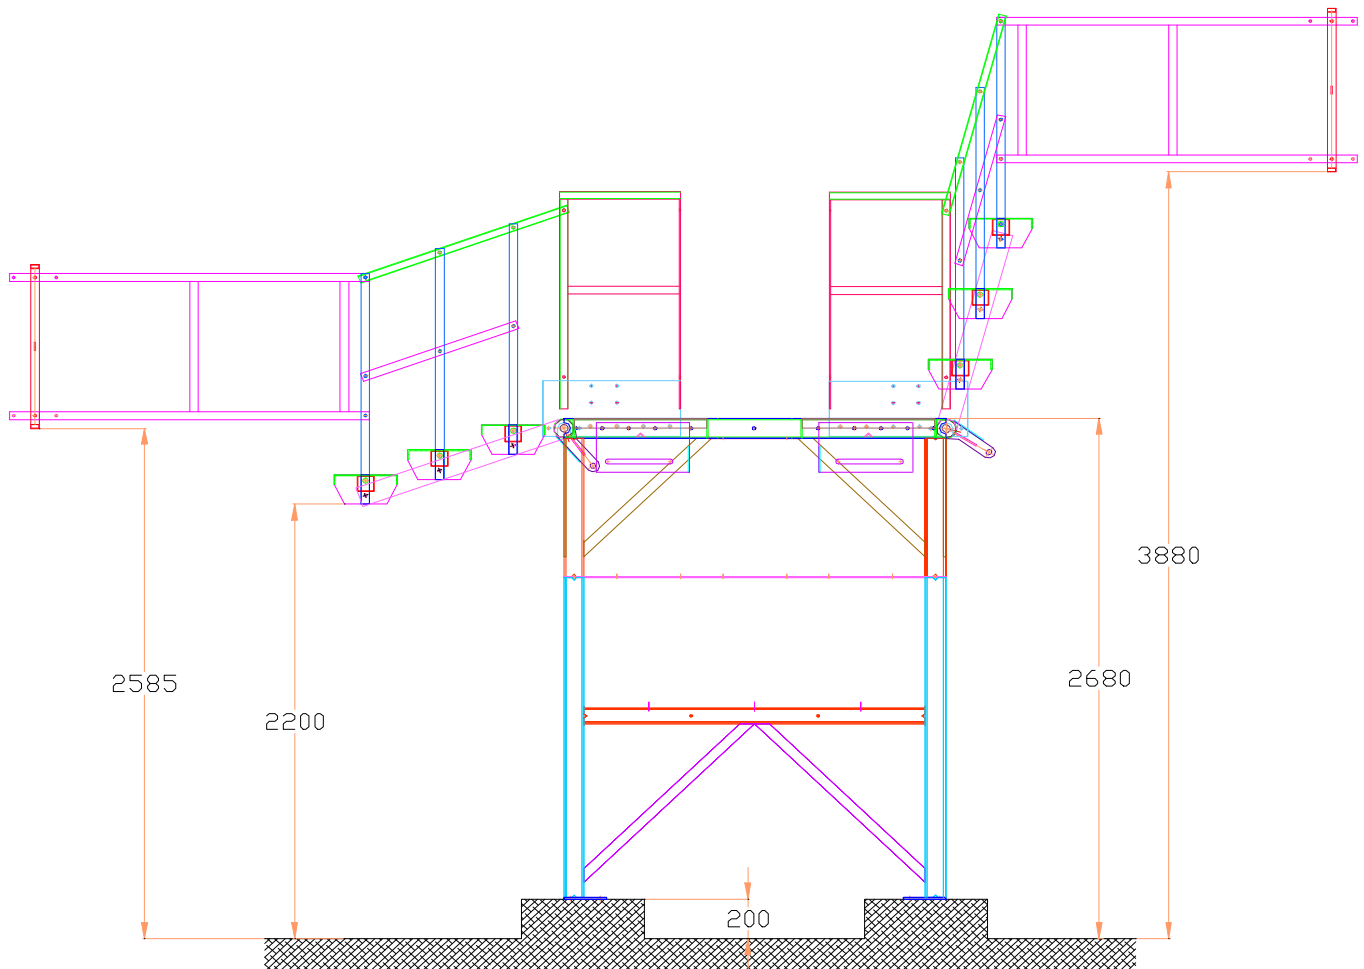

PASSERELLE - AUVENT

4-4/A

longueur 4 mètres

PASSERELLE DOUBLE DE BASE

VUE DE FACE

XL Techniques

XL TECHNIQUES

Parc Lafayette

5, rue Lafayette

25000 BESACON

Tel : 03.81.41.31.27

Fax : 03.81.41.33.49

Email : contact@xltechniques.com – Visitez notre site : www.xltechniques.com

PASSERELLE - AUVENT

4-5/A

longueur 4 mètres

PASSERELLE DOUBLE DE BASE

XL Techniques

XL TECHNIQUES

Parc Lafayette

5, rue Lafayette

25000 BESACON

Tel : 03.81.41.31.27

Fax : 03.81.41.33.49