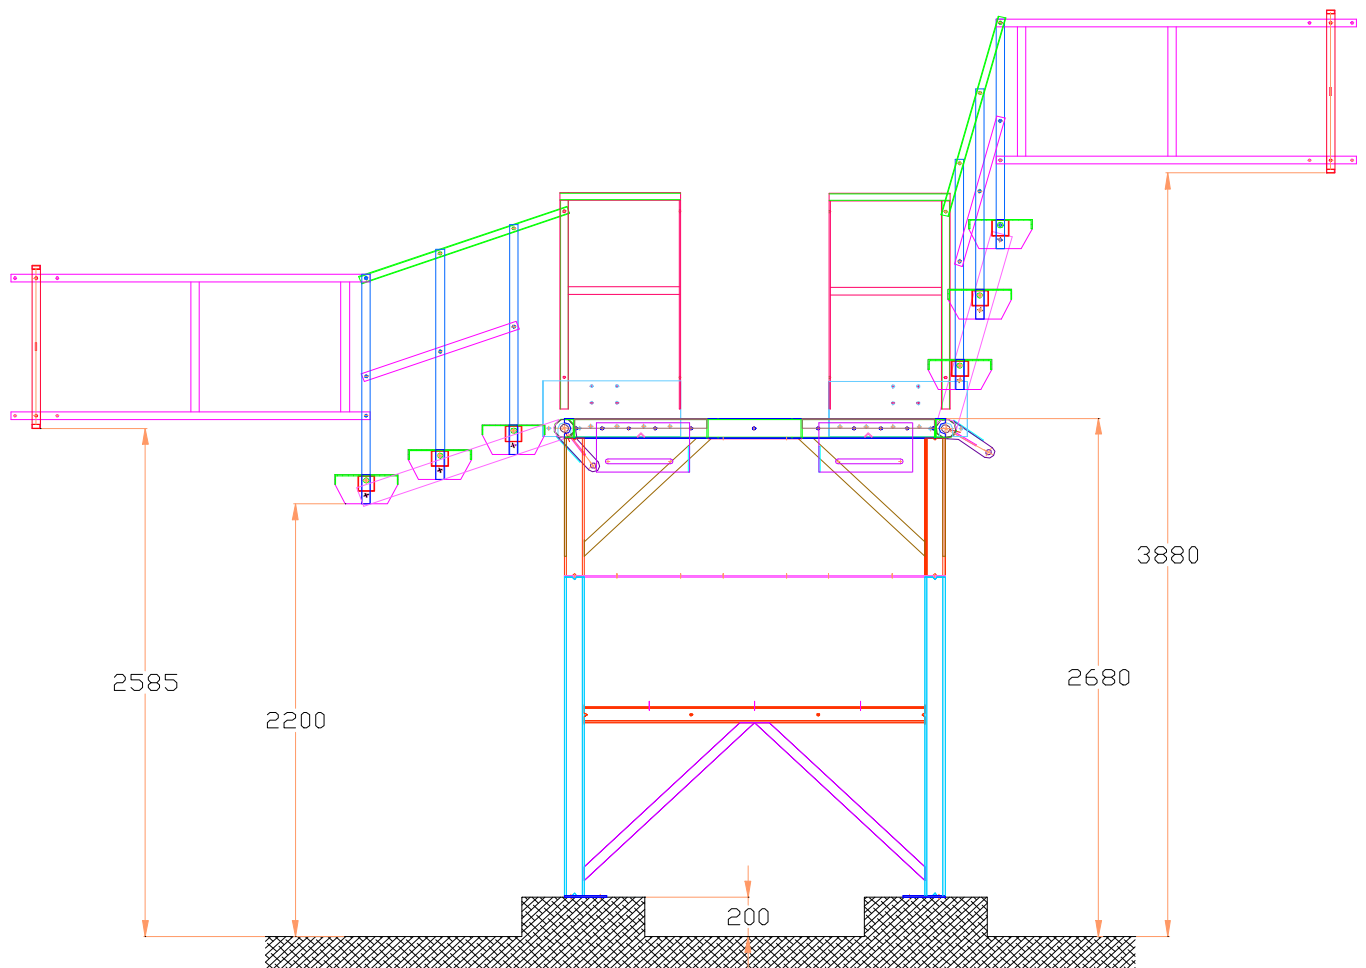

PASSERELLE - AUVENT

6.8-4/A

longueur 6 ou 8 mètres

PASSERELLE DOUBLE DE BASE

VUE DE FACE

XL Techniques

XL TECHNIQUES

Parc Lafayette

5, rue Lafayette

25000 BESACON

Tel : 03.81.41.31.27

Fax : 03.81.41.33.49

Email : contact@xltechniques.com – Visitez notre site : www.xltechniques.com

PASSERELLE - AUVENT

longueur 6 ou 8 mètres

6.8-5/A

PASSERELLE DOUBLE DE BASE

XL Techniques

XL TECHNIQUES

Parc Lafayette

5, rue Lafayette

25000 BESACON

Tel : 03.81.41.31.27

Fax : 03.81.41.33.49