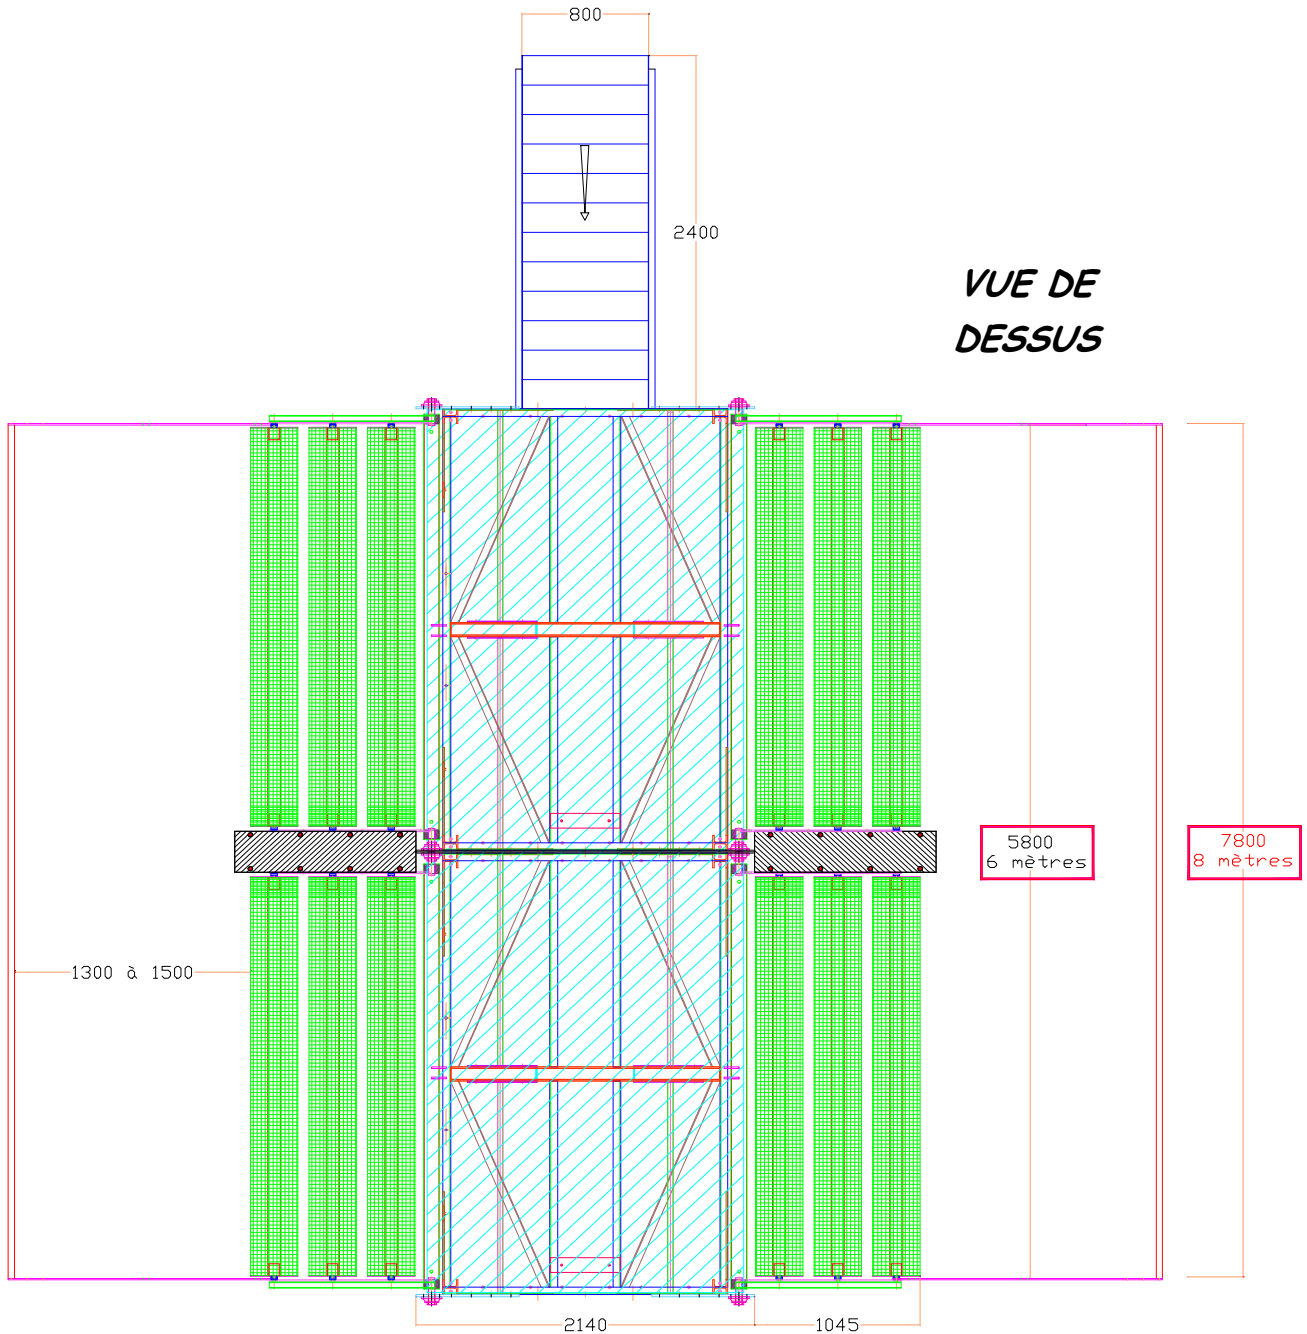

PASSERELLE - AUVENT

6.8-4/A

longueur 6 ou 8 mètres

PASSERELLE DOUBLE DE BASE

VUE DE FACE

XL Techniques

XL TECHNIQUES

Parc Lafayette

5, rue Lafayette

25000 BESACON

Tel : 03.81.41.31.27

Fax : 03.81.41.33.49

Email : contact@xltechniques.com – Visitez notre site : www.xltechniques.com

PASSERELLE - AUVENT

longueur 6 ou 8 mètres

6.8-5/A

PASSERELLE DOUBLE DE BASE

XL Techniques

XL TECHNIQUES

Parc Lafayette

5, rue Lafayette

25000 BESACON

Tel : 03.81.41.31.27

Fax : 03.81.41.33.49