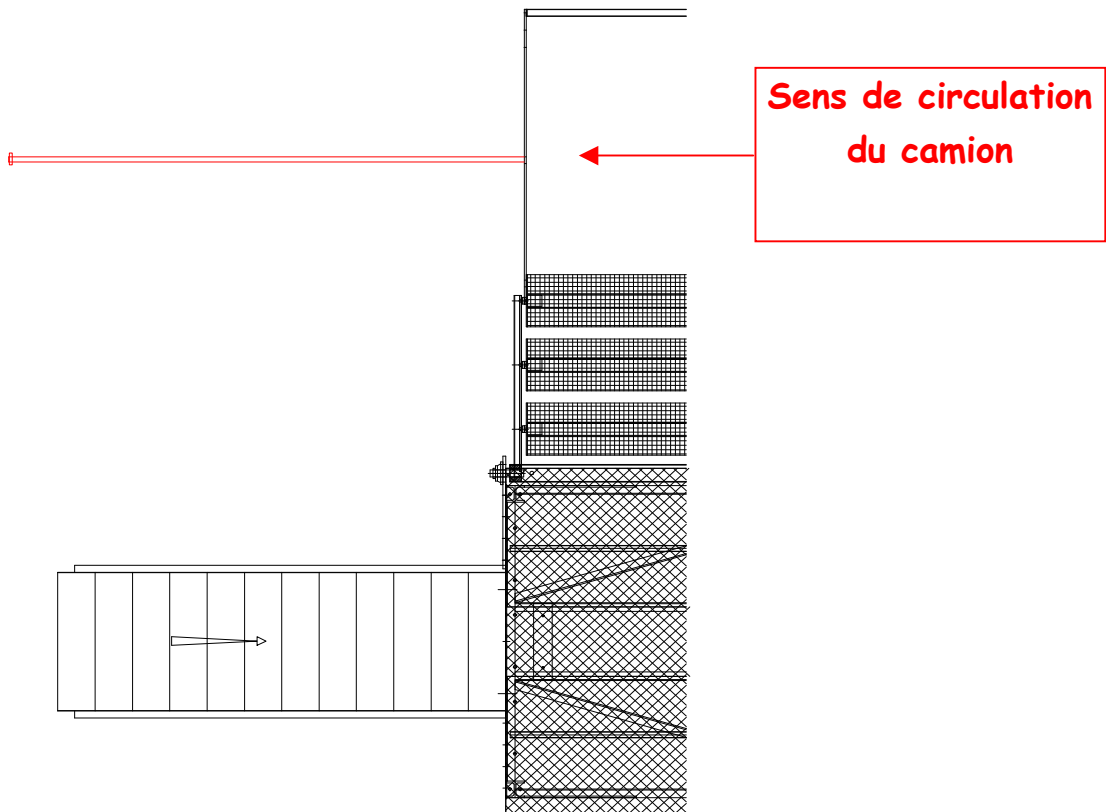

OPTION :  
**RAIL TELESCOPIQUE DE  
VISUALISATION**

4-14/A

**XL Techniques**

**XL TECHNIQUES**

Parc Lafayette

5, rue Lafayette

25000 BESACON

Tel : 03.81.41.31.27