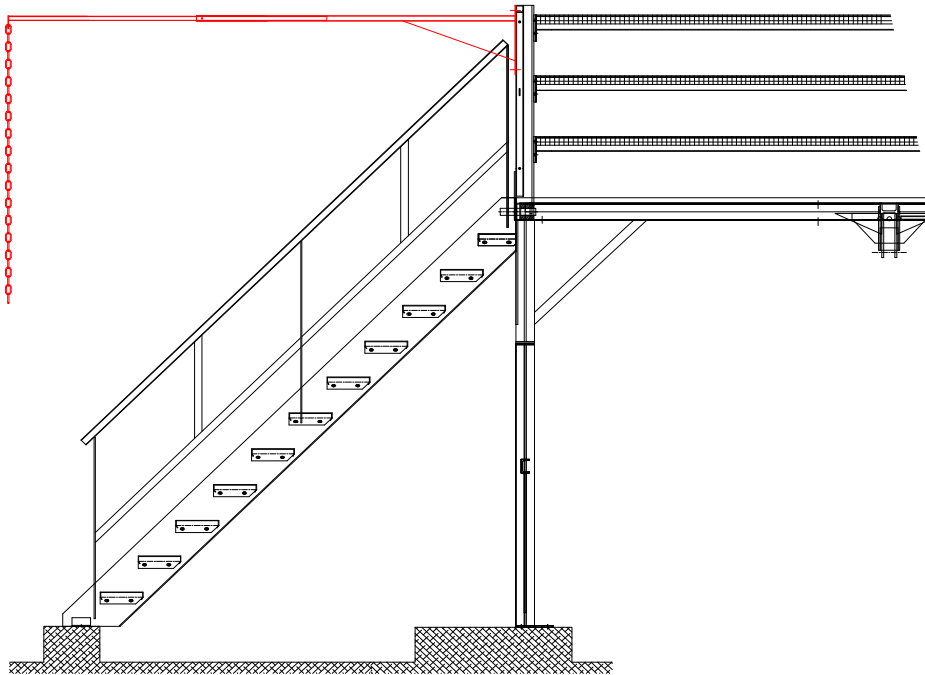

OPTION :  
**RAIL TELESCOPIQUE DE  
VISUALISATION**

4-14/A

**XL Techniques**

**XL TECHNIQUES**

Parc Lafayette

5, rue Lafayette

25000 BESACON

Tel : 03.81.41.31.27