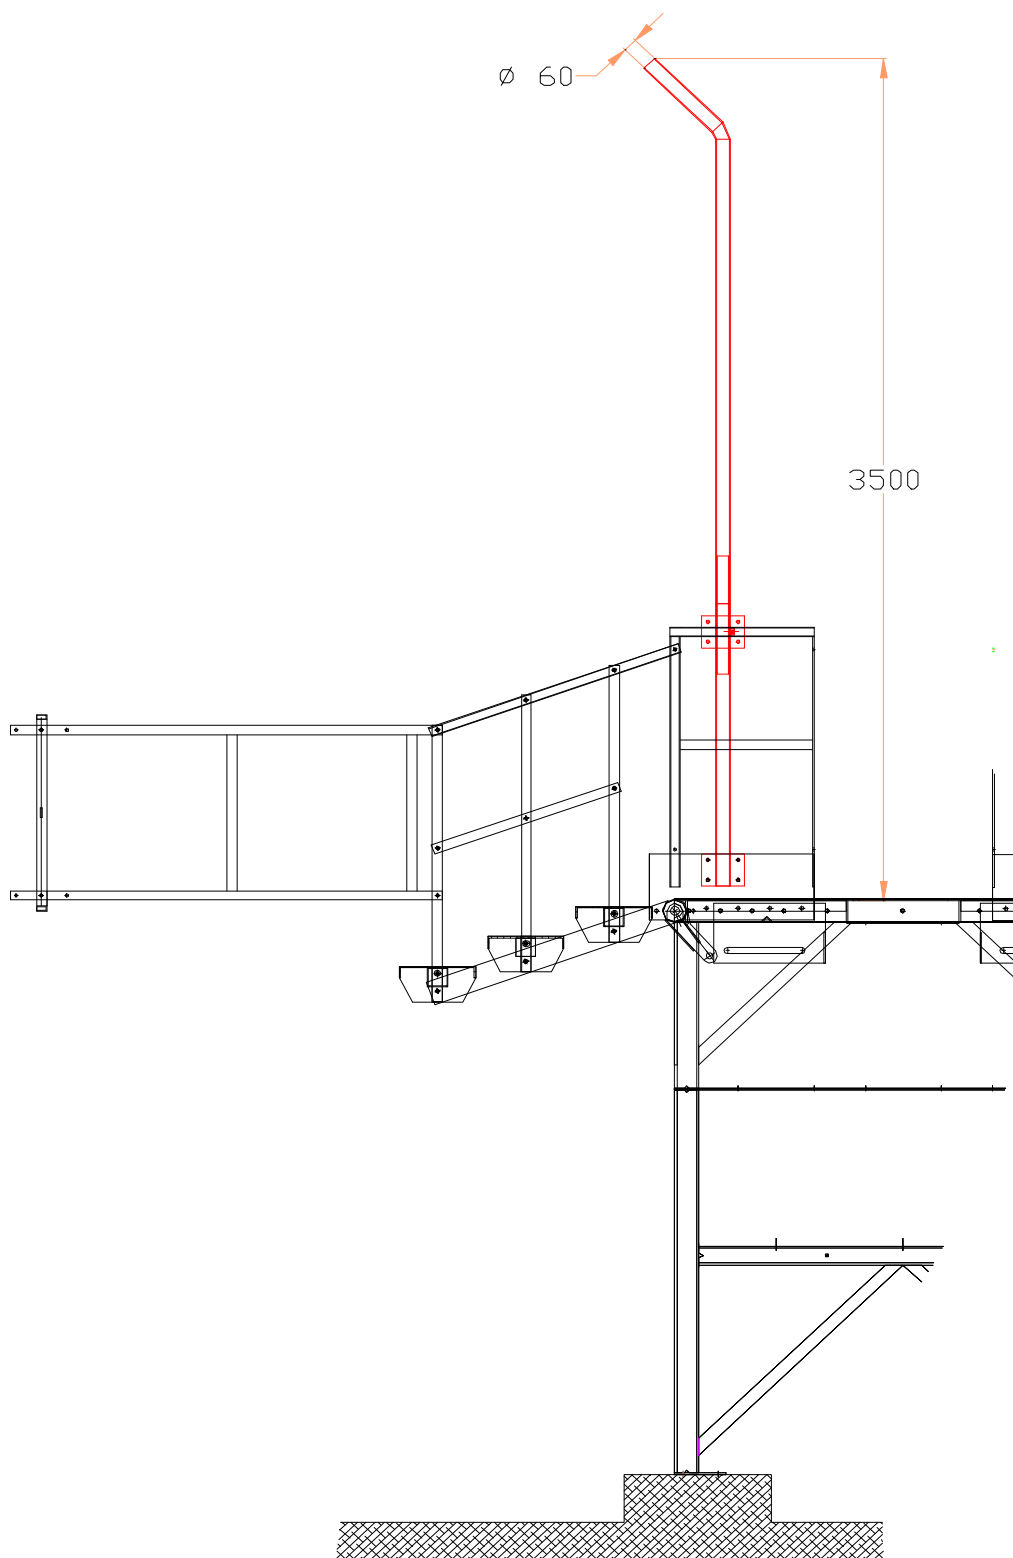

OPTION :
SUPPORT LAMPADAIRE

4-11/A

XL Techniques

XL TECHNIQUES

Parc Lafayette

5, rue Lafayette

25000 BESACON

Tel : 03.81.41.31.27