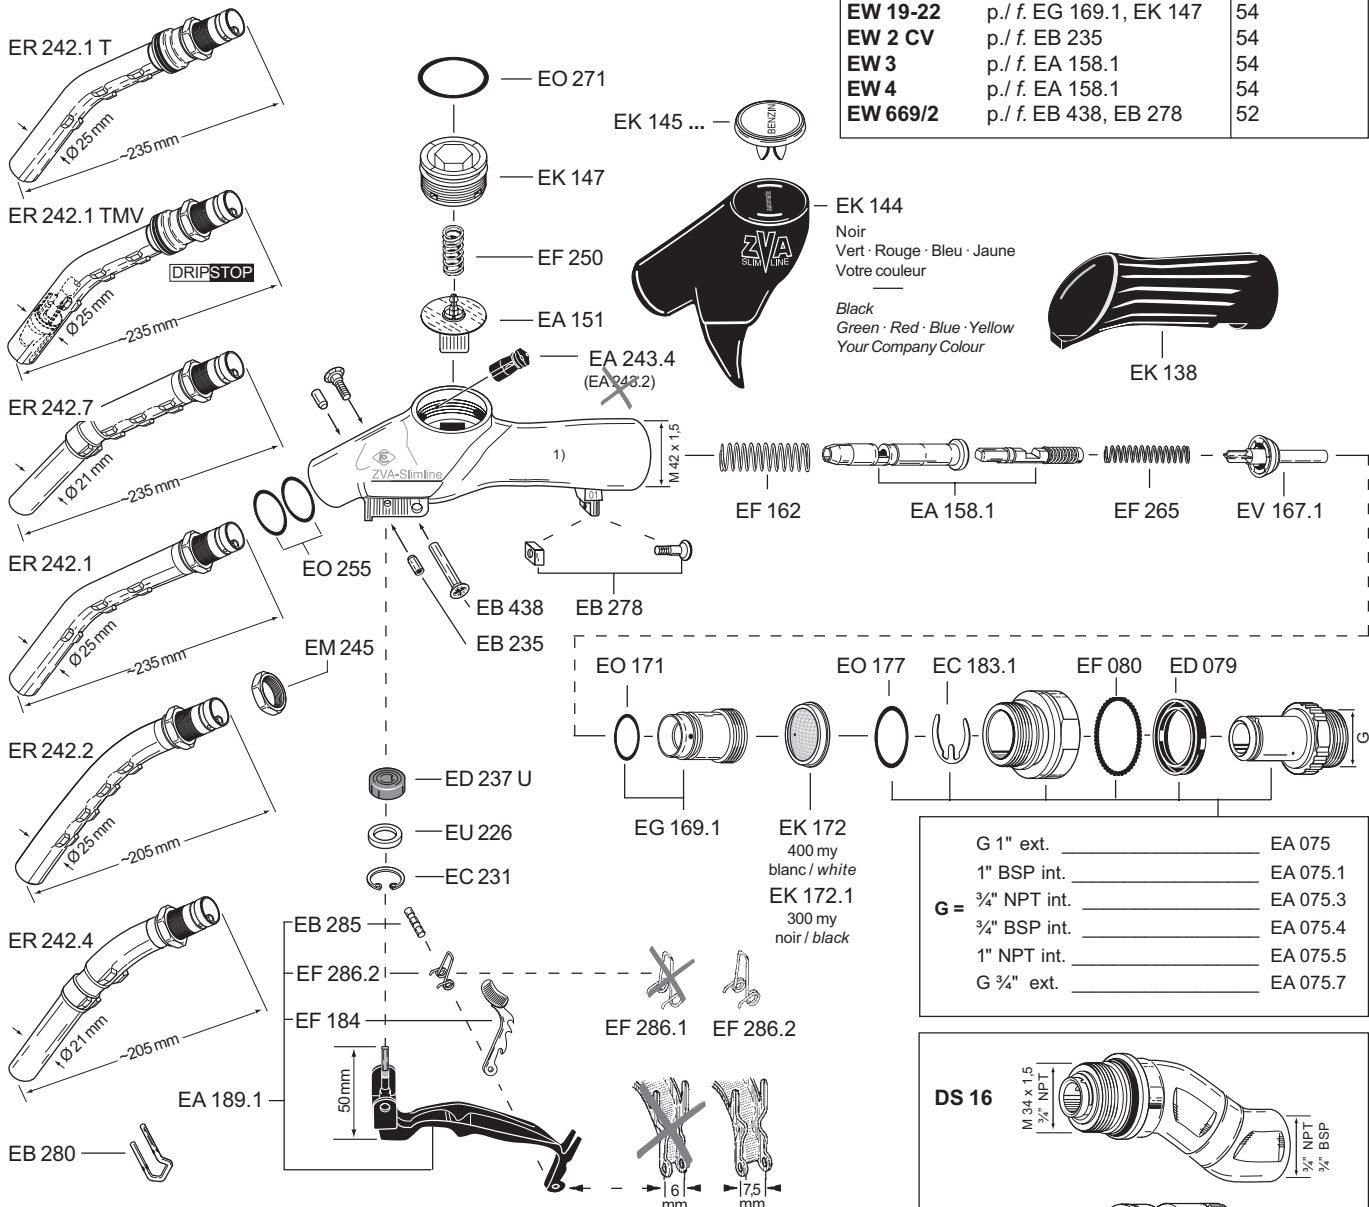

ZVA Slimline (autres accessoires voir pages 10,12,14, 42 · Additional accessories pages 10,12,14,42)

- 1) Le corps du pistolet et du raccord ne sont pas livrables en tant que pièces détachées.
 2) Ne pas utiliser cette ancienne garde pour de nouvelles installations.

- 1) Nozzle body and swivel body are **not** available as spare parts.
 2) These old guard styles should **not** be used for new constructions.

Outils de montage / Assembly Tools		voir page / see page
EW - J1	p./f. EC 231	52
EW 19-22	p./f. EG 169.1, EK 147	54
EW 2 CV	p./f. EB 235	54
EW 3	p./f. EA 158.1	54
EW 4	p./f. EA 158.1	54
EW 669/2	p./f. EB 438, EB 278	52

G	EA 075	EA 075.1	EA 075.3	EA 075.4	EA 075.5	EA 075.7
G 1" ext.	EA 075	EA 075.1	EA 075.3	EA 075.4	EA 075.5	EA 075.7
1" BSP int.	EA 075.1	EA 075.3	EA 075.4	EA 075.5	EA 075.7	
3/4" NPT int.	EA 075.3	EA 075.4	EA 075.5	EA 075.7		
3/4" BSP int.	EA 075.4	EA 075.5	EA 075.7			
1" NPT int.	EA 075.5	EA 075.7				
G 3/4" ext.	EA 075.7					