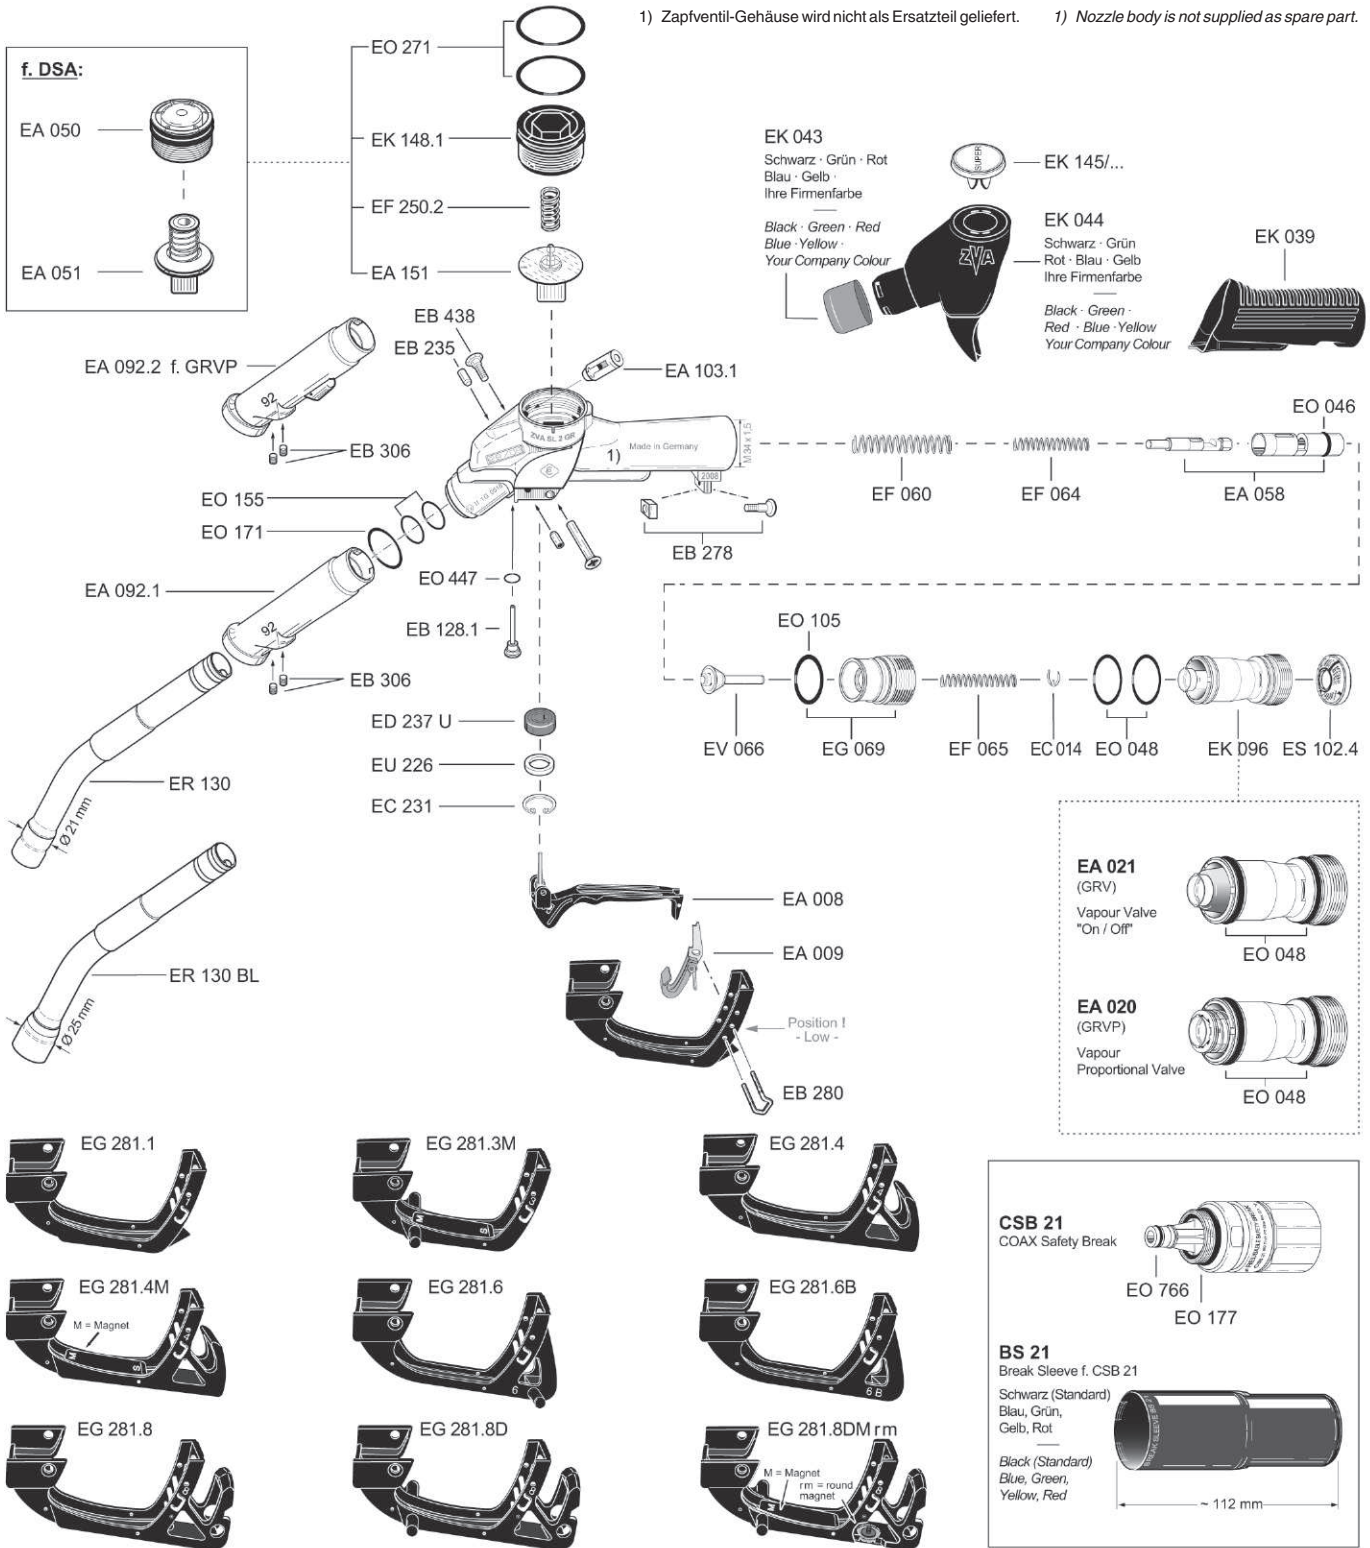

Ersatzteile, Werkzeuge ZVA Slimline 2 GR · Spare Parts, Assembly Tools ZVA Slimline 2 GR

Montagewerkzeuge Assembly Tools	
EW - J1	f. EC 231
EW 19-22	f. EG 069, EK 096 EK 148.1 GRV, GRVP
EW 2 CV	f. EB 235
EW 3	f. EA 058
EW 3 CV	f. EA 103.1
EW 5-2	f. EA 058, EA 103.1
EW 7	f. EK 148.1, EA 050
EW 669/2	f. EB 438, EB 278
EW 10 KL	f. EO 155
EW-SK 3	f. GRVP Dry Test