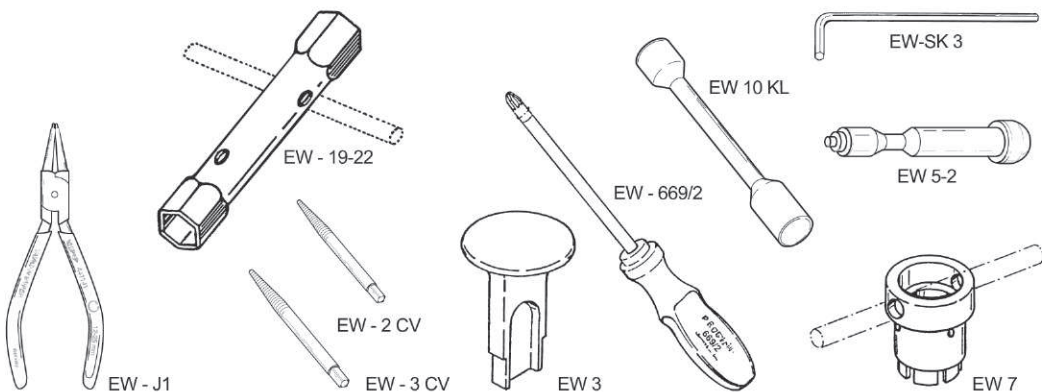

Ersatzteile, Werkzeuge ZVA Slimline 2 GR · Spare Parts, Assembly Tools ZVA Slimline 2 GR

Montagewerkzeuge Assembly Tools	
EW - J1	f. EC 231
EW 19-22	f. EG 069, EK 096 EK 148.1 GRV, GRVP
EW 2 CV	f. EB 235
EW 3	f. EA 058
EW 3 CV	f. EA 103.1
EW 5-2	f. EA 058, EA 103.1
EW 7	f. EK 148.1, EA 050
EW 669/2	f. EB 438, EB 278
EW 10 KL	f. EO 155
EW-SK 3	f. GRVP Dry Test