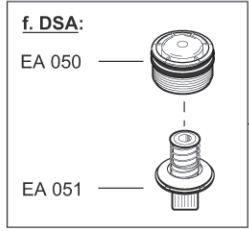

# Ersatzteile, Werkzeuge ZVA Slimline 2 · Spare Parts, Assembly Tools ZVA Slimline 2

1) Zapfventil- und Swivel-Gehäuse werden nicht als Ersatzteil geliefert.  
 2) Für Hochleistungs-Ausführung ZVA Slimline 2 H.

1) Nozzle body and swivel body are not supplied as spare parts.  
 2) For high flow version ZVA Slimline 2 H.

**EK 043**  
 Schwarz · Grün · Rot  
 Blau · Gelb · Ihre Firmenfarbe  
 Black · Green · Red  
 Blue · Yellow · Your Company Colour