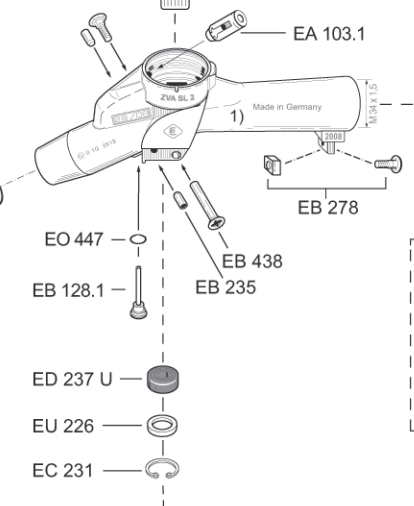

R 1" AG / 1" BSP male	EA 075
R 1" IG / 1" BSP female	EA 075.1
3/4" NPT IG / 3/4" NPT female	EA 075.3
R 3/4" IG / 3/4" BSP female	EA 075.4
1" NPT IG / 1" NPT female	EA 075.5
R 3/4" AG / 3/4" BSP male	EA 075.7