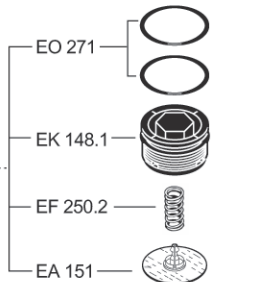

# Ersatzteile, Werkzeuge ZVA Slimline 2 · Spare Parts, Assembly Tools ZVA Slimline 2

1) Zapfventil- und Swivel-Gehäuse werden nicht als Ersatzteil geliefert.  
 2) Für Hochleistungs-Ausführung ZVA Slimline 2 H.

1) Nozzle body and swivel body are not supplied as spare parts.  
 2) For high flow version ZVA Slimline 2 H.

**EK 043**  
 Schwarz · Grün · Rot  
 Blau · Gelb · Ihre Firmenfarbe  
 Black · Green · Red  
 Blue · Yellow · Your Company Colour