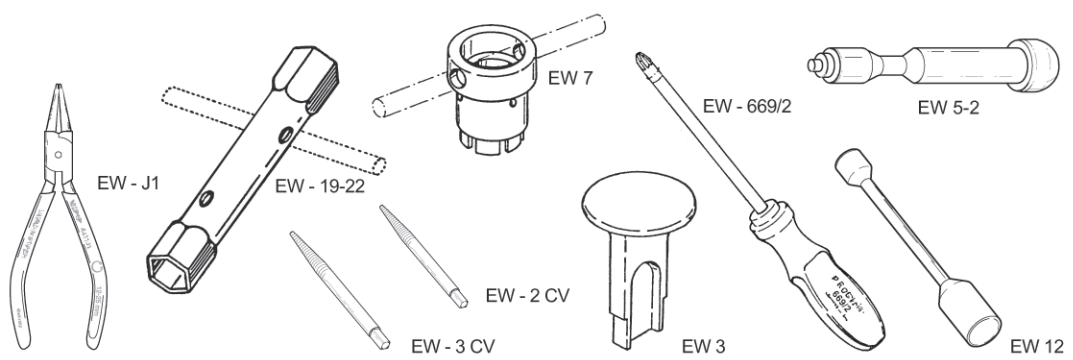

Montagewerkzeuge Assembly Tools	
EW - J1	f. EC 231
EW 19-22	f. EG 069, EK 148.1
EW 2 CV	f. EB 235
EW 3	f. EA 058
EW 3 CV	f. EA 103.1
EW 5-2	f. EA 058, EA 103.1
EW 7	f. EK 148.1, EA 050
EW 669/2	f. EB 438, EB 278
EW 12	f. EO 105