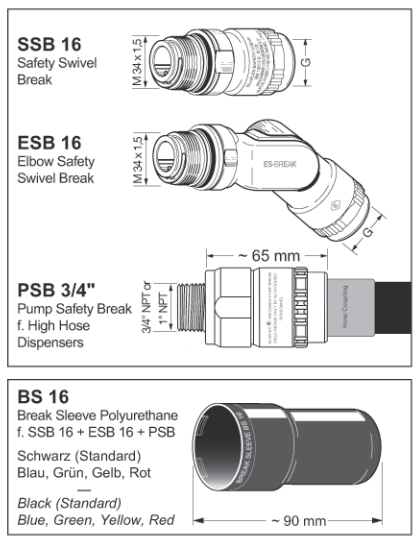

Montagewerkzeuge Assembly Tools	
EW - J1	f. EC 231
EW 19-22	f. EG 069, EK 148.1
EW 2 CV	f. EB 235
EW 3	f. EA 058
EW 3 CV	f. EA 103.1
EW 5-2	f. EA 058, EA 103.1
EW 7	f. EK 148.1, EA 050
EW 669/2	f. EB 438, EB 278
EW 12	f. EO 105