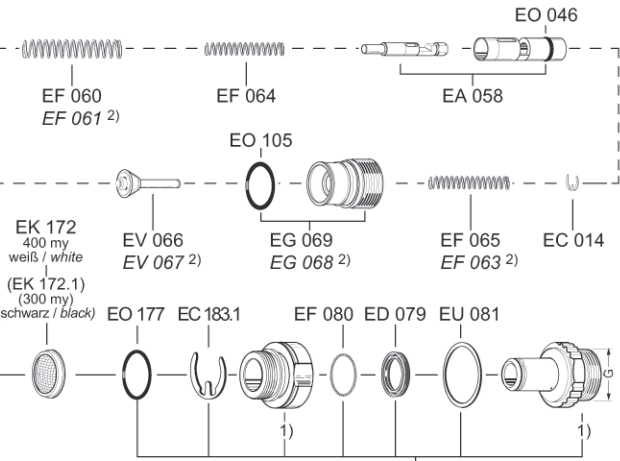

R 1" AG / 1" BSP male	EA 075
R 1" IG / 1" BSP female	EA 075.1
3/4" NPT IG / 3/4" NPT female	EA 075.3
R 3/4" IG / 3/4" BSP female	EA 075.4
1" NPT IG / 1" NPT female	EA 075.5
R 3/4" AG / 3/4" BSP male	EA 075.7