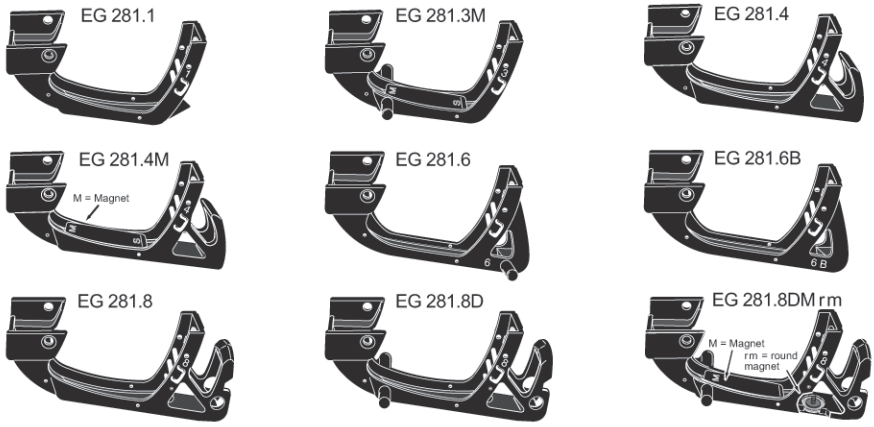

Montagewerkzeuge Assembly Tools	
EW - J1	f. EC 231
EW 19-22	f. EG 069, EK 148.1
EW 2 CV	f. EB 235
EW 3	f. EA 058
EW 3 CV	f. EA 103.1
EW 5-2	f. EA 058, EA 103.1
EW 7	f. EK 148.1, EA 050
EW 669/2	f. EB 438, EB 278
EW 12	f. EO 105