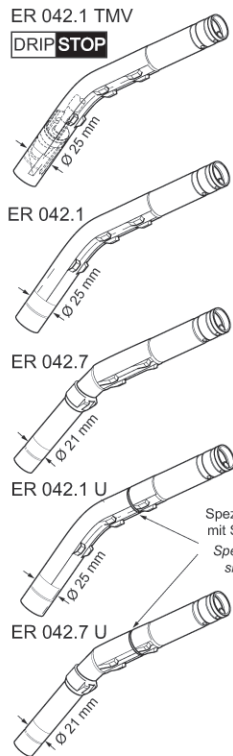

# Ersatzteile, Werkzeuge ZVA Slimline 2 · Spare Parts, Assembly Tools ZVA Slimline 2

1) Zapfventil- und Swivel-Gehäuse werden nicht als Ersatzteil geliefert.  
 2) Für Hochleistungs-Ausführung ZVA Slimline 2 H.

1) Nozzle body and swivel body are not supplied as spare parts.  
 2) For high flow version ZVA Slimline 2 H.

**EK 043**  
 Schwarz · Grün · Rot  
 Blau · Gelb · Ihre Firmenfarbe  
 Black · Green · Red  
 Blue · Yellow · Your Company Colour

Montagewerkzeuge Assembly Tools	
<b>EW - J1</b>	f. EC 231
<b>EW 19-22</b>	f. EG 069, EK 148.1
<b>EW 2 CV</b>	f. EB 235
<b>EW 3</b>	f. EA 058
<b>EW 3 CV</b>	f. EA 103.1
<b>EW 5-2</b>	f. EA 058, EA 103.1
<b>EW 7</b>	f. EK 148.1, EA 050
<b>EW 669/2</b>	f. EB 438, EB 278
<b>EW 12</b>	f. EO 105