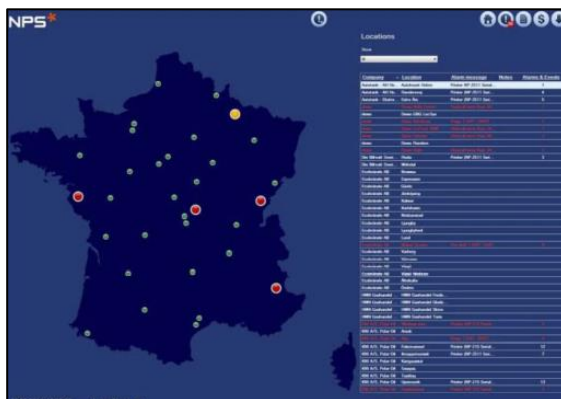

## Terminal Locsys

Cartes abonnés en standard

Cartes personnalisables

Cartes prépayées / Cartes personnalisables

Management par interface WEB https

Ecran couleur tactile interactif

Gestion des alarmes en temps réel